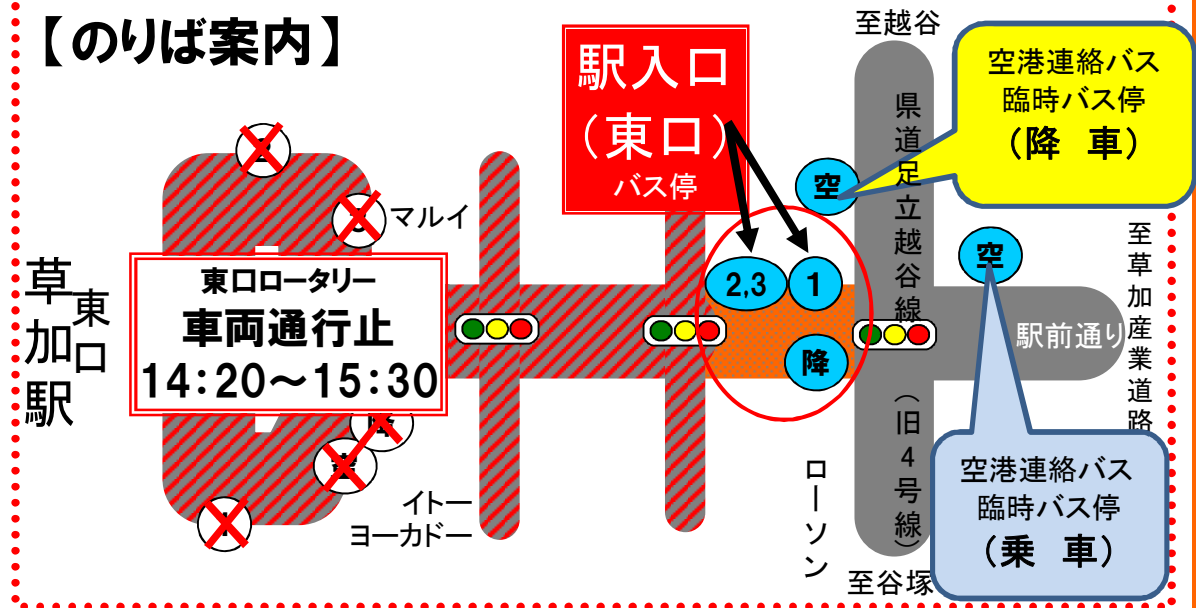

平成26年10月5日(日) 14時20分～15時30分まで

草加駅東口発着のバスは、

草加宿場まつり交通規制に伴い、

駅前通り100m東側にある駅入口(東口)からの発着となります。

ご利用のお客様にはご迷惑をお掛け致しますが、何卒ご了承のうえご利用いただきますようお願い申し上げます。

【対象系統】

- [草加01]草加駅東口～柳之宮～八潮駅北口線
- [草加03]草加駅東口～伊草団地～八潮駅北口線
- [草加04]草加駅東口～八潮市役所～八潮駅北口線
- [草加05]草加駅東口～木曾根～八潮駅南口線
- [草加09]草加駅東口～八潮団地線
- [草加10]草加駅東口～稻荷五丁目線
- [草加17]草加駅東口～谷塚駅東口線
- [草加19]草加駅東口～手代町循環
- [空港連絡]新越谷駅・草加駅・八潮駅～羽田空港線
- [空港連絡]新越谷駅・草加駅・八潮駅～成田空港線

【空港連絡バスで臨時バス停発着となる便】

(乗車)羽田15:00、成田15:25
(降車)羽田14:55

【のりば案内】

※当日は交通規制のため道路混雑が予想されます。このため、バスの運行に遅れが見込まれます。予めご了承ください。

お問い合わせは 草加営業事務所TEL048-936-1531

八潮営業所TEL048-996-0822 までどうぞ、 東武バスセントラル